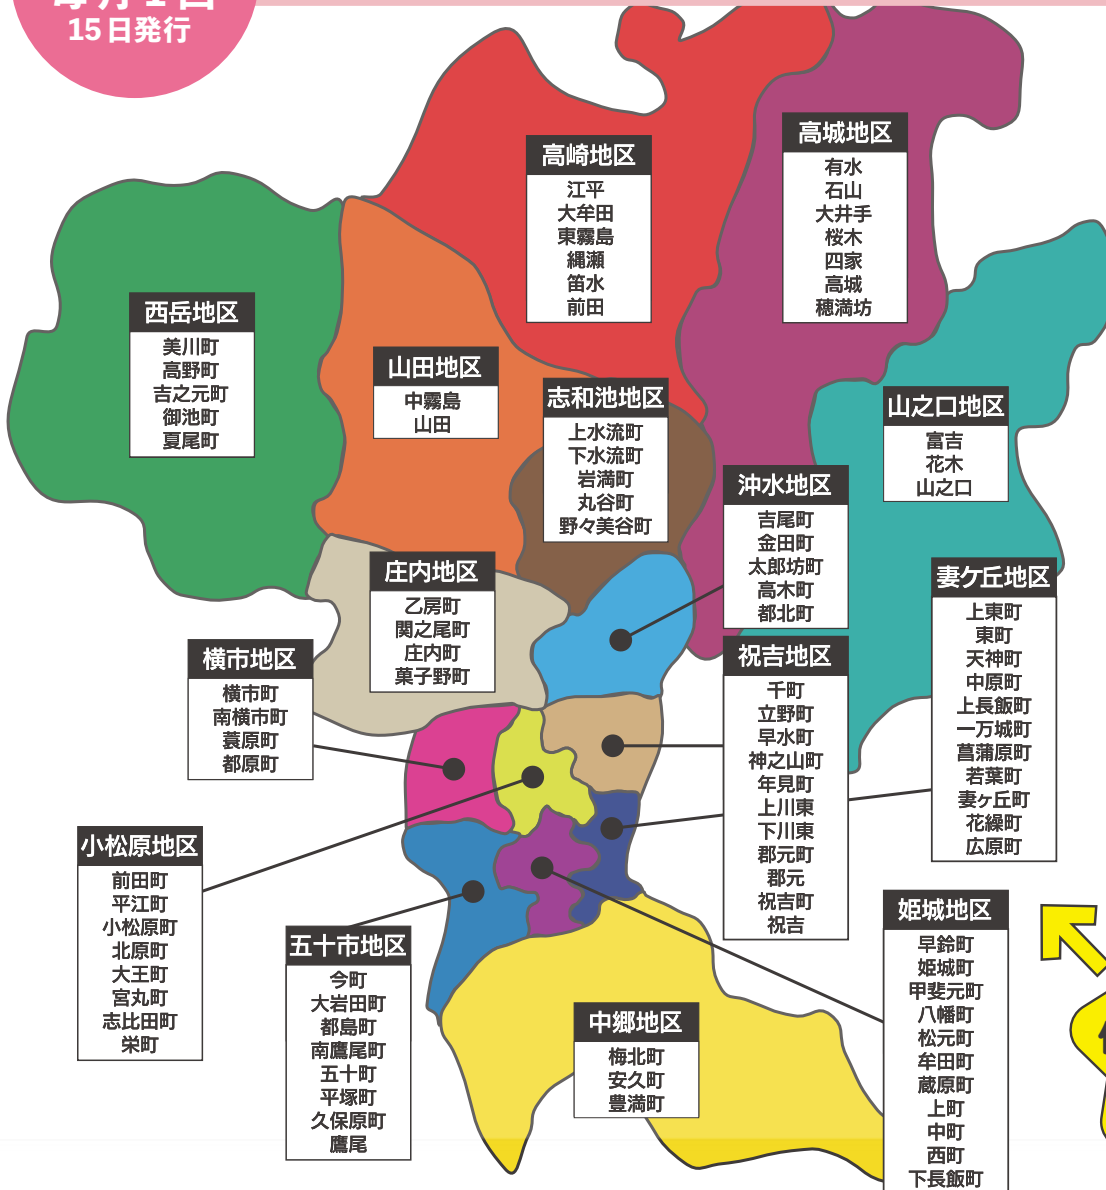

ごーごー★ちいき

視覚障がい者向けに音声デイジー版の「ごーごー★ちいき」も発行しています。

紙版とWeb版へ。

社会福祉法人 都城市社会福祉協議会の
広報紙「ごーごー!ちいき!!」が生まれ変わります。
毎月1回の紙版の発行に加えて、
毎月2回 Web版でも地域の情報を配信します。

都城市社協
イメージキャラクター
幸子

あなたの地域の福祉活動を紹介します!!

地域★トレジャー

紙版
毎月1回
15日発行

都城市内15の地区（中学校区）には、各地区で活動している団体で構成された「地区社会福祉協議会」が設置されており、それぞれの地区らしい福祉活動に取り組んでいます。15地区の福祉を支えている【活動】【団体】【企業】を「地域のトレジャー（宝物）」として紹介していきます。

地域★トレジャー

活動編

各地区の社会福祉協議会で取り組んでいる活動を紹介しています。

地域★トレジャー

団体編

各地区で様々な活動をしている団体やNPOなどを紹介します。

地域★トレジャー

企業編

各地区で積極的に地域貢献に取り組んでいる企業を紹介しています。

あなたの
住む地区名を
チェック!

あなたの地域の福祉活動が Web で検索しやすくなります!!

Web版
毎月2回
1日/15日配信

自分の住む地域にどのような福祉活動があるのか知りたい。自分も参加してみたい。他の地域の活動を参考にしたい。そのようなご要望の声に応える方法として、Web版の「ごーごー★ちいき」を立ち上げることになりました。紙版で掲載しきれない情報も随時配信していきます!

地区で探す

ジャンルで探す

地区名や、福祉活動のジャンルで検索してみてください→